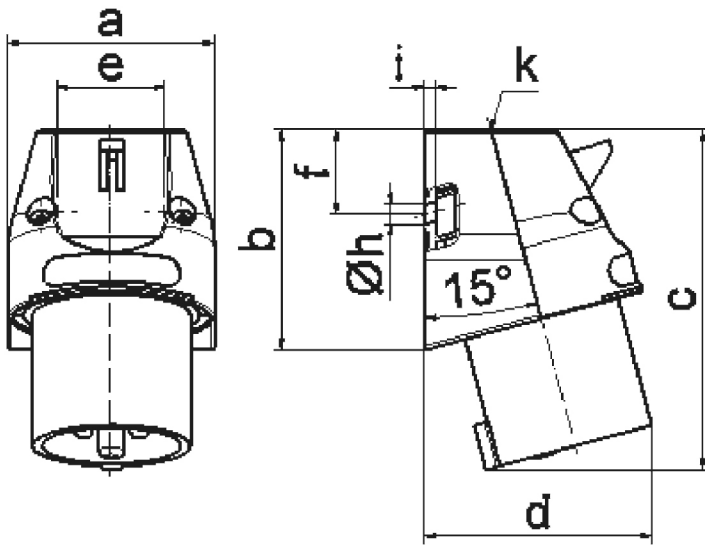

## Productinformatie

<b>Productnummer</b>	2488
<b>EAN</b>	4024941024884
<b>Productgroep</b>	T2402
<b>Merk (product)</b>	BALS
<b>Serie (product)</b>	Standaard
<b>Type (product)</b>	2488
<b>ETIM Productklasse</b>	ETIM Dynamisch EC001319 CEE-toestelcontactstop
<b>Product omschrijving</b>	Wandtoestelcontactdoos GT(behuizing uit 2 delen)16A 4p 230V 9h IP67 behuizing 100x75

## Technische specificaties

<b>Spanning volgens EN 60309-2</b>	230 V (50+60 Hz) blauw	<b>IEC-stroomsterkte</b>	16 Ampère
<b>Kenkleur</b>	Blauw	<b>Aantal polen</b>	4
<b>Beschermingsgraad (IP)</b>	IP67	<b>Uurstand</b>	9 Uur
<b>Aansluittechniek</b>	Schroefklem	<b>RAL-nummer</b>	5015
<b>Met fasewisseling</b>	Nee		
<b>Insteekrichting</b>	Schuin (gehoekt)		
<b>Materiaal</b>	Kunststof		
<b>Contactmateriaal</b>	CuZn		
<b>Militaire uitvoering</b>	Nee		

## Artikelinformatie

<b>Artikelnummer</b>	2488	<b>GTIN</b>	04024941024884
<b>Conditiegroepcode</b>	o.a.	<b>Goederencode</b>	85366990
<b>Minimale afname</b>	1 Stuks	<b>Omschrijving</b>	Duitsland
<b>Los artikel</b>	Onverpakt	<b>Verpakkingsvorm</b>	Onverpakt
<b>Netto gewicht</b>	0,29 kg	<b>Bruto gewicht</b>	0,29 kg
<b>Lengte artikel</b>	120 mm	<b>Lengte verpakking</b>	151 mm
<b>Breedte artikel</b>	79 mm	<b>Breedte verpakking</b>	79 mm
<b>Hoogte artikel</b>	151 mm	<b>Hoogte verpakking</b>	120 mm