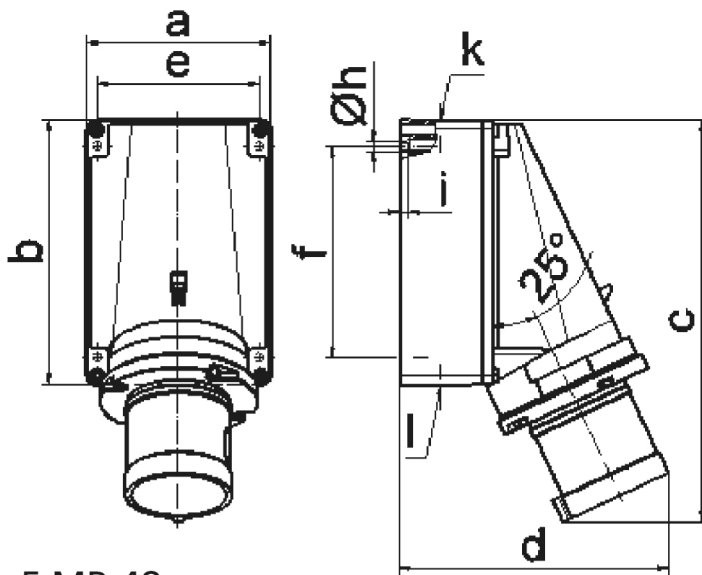

Wandtoestelcontactdoos GT 63A 4p 230V 9h IP44 beh. 170x118

Productinformatie

Productnummer	24337
EAN	4024941243377
Productgroep	T2407
Merk (product)	BALS
Serie (product)	Standaard
Type (product)	24337
ETIM Productklasse	ETIM Dynamisch EC001319 CEE-toestelcontactstop
Product omschrijving	Wandtoestelcontactdoos GT(behuizing uit 2 delen)63A 4p 230V 9h IP44 behuizing 170x118

Technische specificaties

Spanning volgens EN 60309-2	230 V (50+60 Hz) blauw	IEC-stroomsterkte	63 Ampère
Kenkleur	Blauw	Aantal polen	4
Beschermingsgraad (IP)	IP44	Uurstand	9 Uur
Aansluittechniek	Schroefklem	RAL-nummer	5015
Met fasewisseling	Nee		
Insteekrichting	Schuin (gehoekt)		
Materiaal	Kunststof		
Contactmateriaal	CuZn		
Militaire uitvoering	Nee		

Artikelinformatie

Artikelnummer	24337	GTIN	04024941243377
Conditiegroepcode	o.a.	Goederencode	85366990
Minimale afname	1 Stuks	Omschrijving	Duitsland
Los artikel	Onverpakt	Verpakkingsvorm	Onverpakt
Netto gewicht	0,87 kg	Bruto gewicht	0,87 kg
Lengte artikel	174 mm	Lengte verpakking	259 mm
Breedte artikel	118 mm	Breedte verpakking	118 mm
Hoogte artikel	259 mm	Hoogte verpakking	174 mm