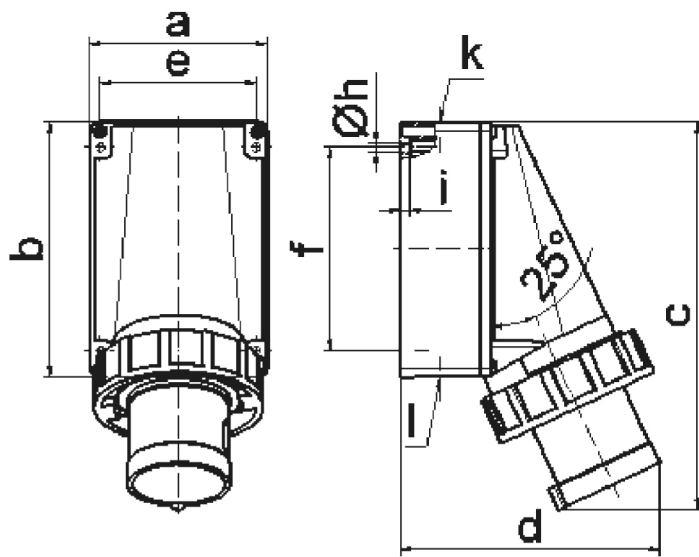

TCD 9h 63A 4P 230V IP67 170x118 Opb Ni**Productinformatie**

Productnummer	24341
EAN	4024941243414
Productgroep	T2415
Merk (product)	BALS
Serie (product)	CEE-toestelcontactdoos(contactstop)
Type (product)	Opbouw Hittebestendig Vernikkeld
ETIM Productklasse	ETIM Dynamisch EC001319 CEE-toestelcontactstop
Lange omschrijving (product)	Toestelcontactdoos 9h 63A 4P 230V IP67 170x118 Opbouw Nikkel

Technische specificaties

Spanning volgens EN 60309-2	230 V (50+60 Hz) blauw	IEC-stroomsterkte	63 Ampère
Kenkleur	Blauw	Aantal polen	4
Beschermingsgraad (IP)	IP67	Uurstand	9 Uur
Aansluittechniek	Schroefklem	RAL-nummer	5015
Bouwworm	Overig		
Met fasewisseling	×		
Insteekrichting	Schuin (gehoekt)		
Materiaal	Kunststof		
Contactmateriaal	CuZn		
Oppervlaktebehandeling contacten	Vernikkeld		
Militaire uitvoering	×		

Artikelinformatie

Artikelnummer	B0024341	GTIN	04024941243414
Conditiegroepcode	o.a.	Goederencode	85366990
Minimale afname	1 Stuks	Omschrijving	Duitsland
Los artikel	Onverpakt	Verpakkingsvorm	Onverpakt
Netto gewicht	0,99 kg	Bruto gewicht	0,99 kg
Lengte artikel	174 mm	Lengte verpakking	259 mm
Breedte artikel	118 mm	Breedte verpakking	118 mm
Hoogte artikel	259 mm	Hoogte verpakking	174 mm